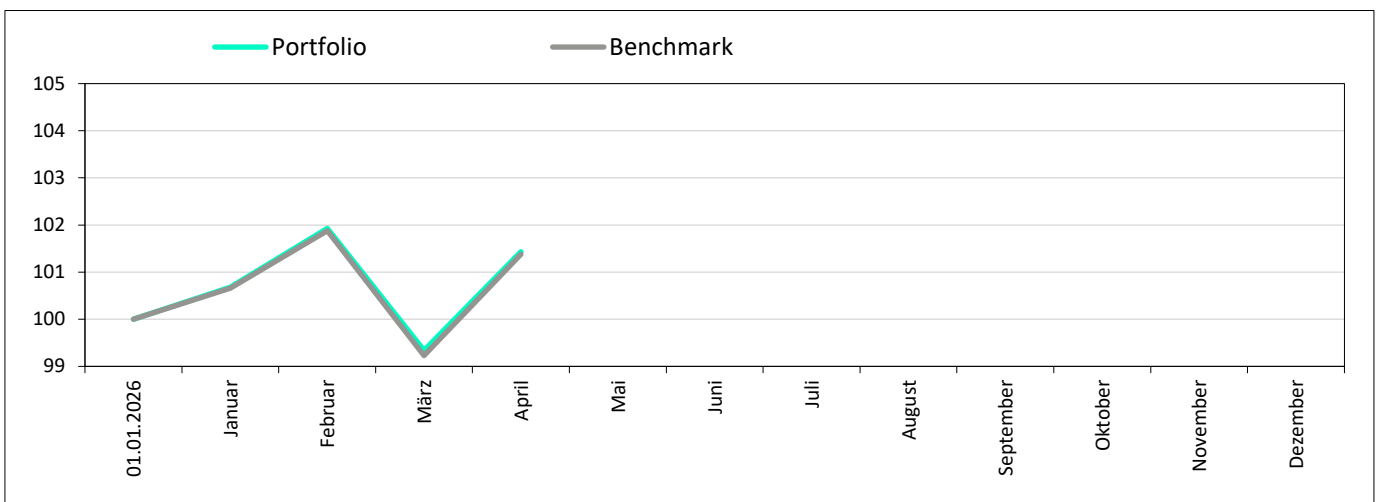

Pensionskasse der TX Group AG / Caisse de pensions de TX Group SA

Performance 2026

Kumulierte Performance / Performance cumulée (1.1.2026 = 100)

Performancedifferenz ab 1.1.2026/ Différence de performance dès le 1.1.2026