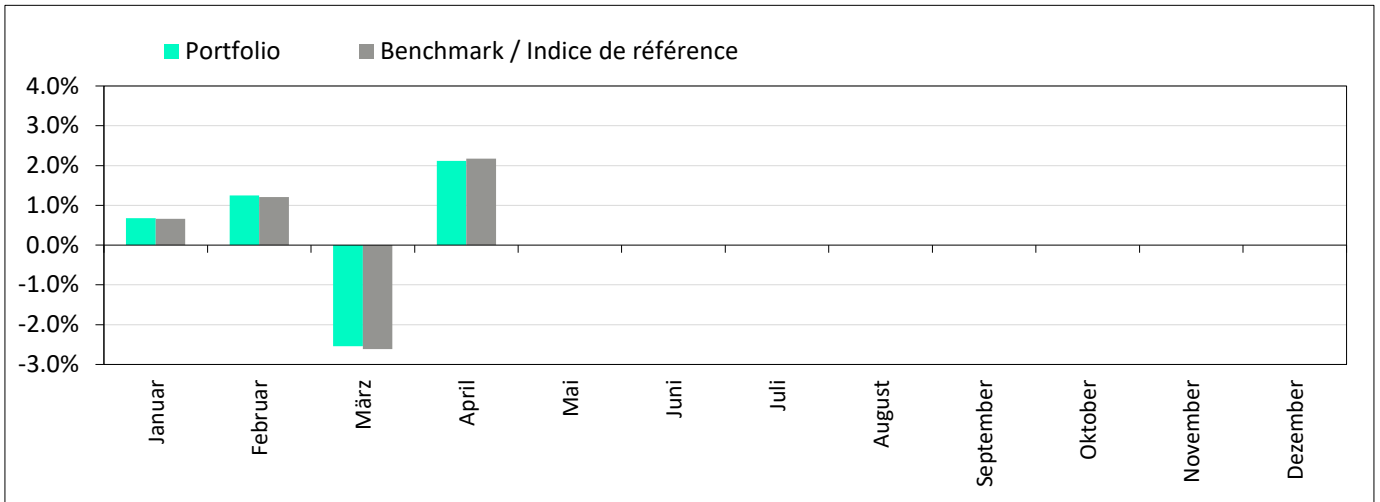

Pensionskasse der TX Group AG / Caisse de pensions de TX Group SA

Performance 2026

Kumulierte Performance / Performance cumulée (1.1.2026 = 100)

Performancedifferenz ab 1.1.2026/ Différence de performance dès le 1.1.2026